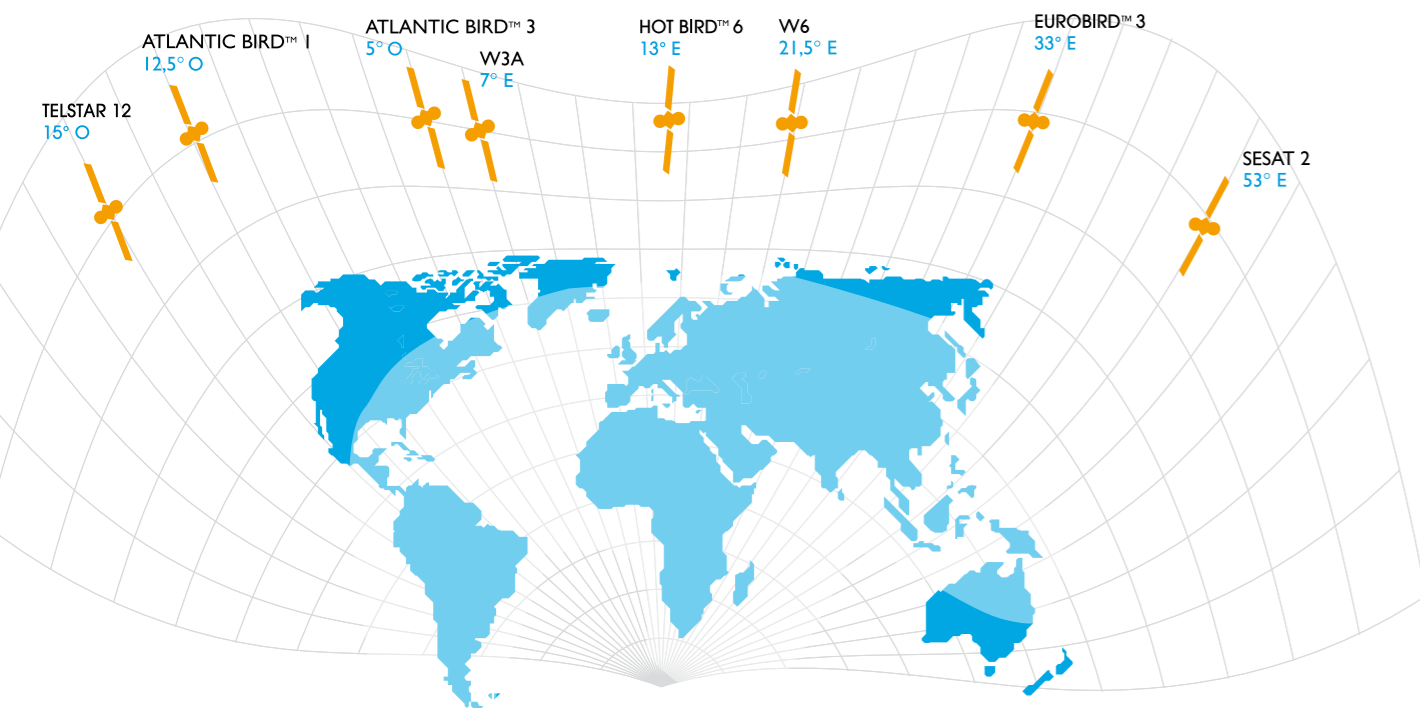

Skylogic e ViaSat garantiscono la connettività a bordo di business jet in volo sull'Europa. Il servizio è stato scelto da ARINC, leader mondiale nelle comunicazioni aeree che fornisce telecomunicazioni in volo ai passeggeri di oltre 40 jet nello spazio aereo europeo.

Skylogic si è aggiudicata i bandi per portare l'intera infrastruttura per la banda larga a 90 località della Toscana, 120 località del Piemonte e 110 comunità della provincia di Saragozza (Spagna).

Accesso a un servizio satellitare mondiale

Satellite	Posizione	Copertura
Telstar 12	15° Ovest	Caraibi
ATLANTIC BIRD™ 1	12,5° Ovest	Europa
ATLANTIC BIRD™ 1	12,5° Ovest	Americhe
ATLANTIC BIRD™ 3 (Banda C)	5° Ovest	Africa
HOT BIRD™ 6	13° Est	Europa
W3A-Europa	7° Est	Europa, Medio Oriente
W3A-Africa	7° Est	Africa
W6	21,5° Est	Medio Oriente - Nord Africa
W6	21,5° Est	Africa Ovest
EUROBIRD™ 3	33° Est	Europa
SESAT 2	53° Est	Asia Centrale